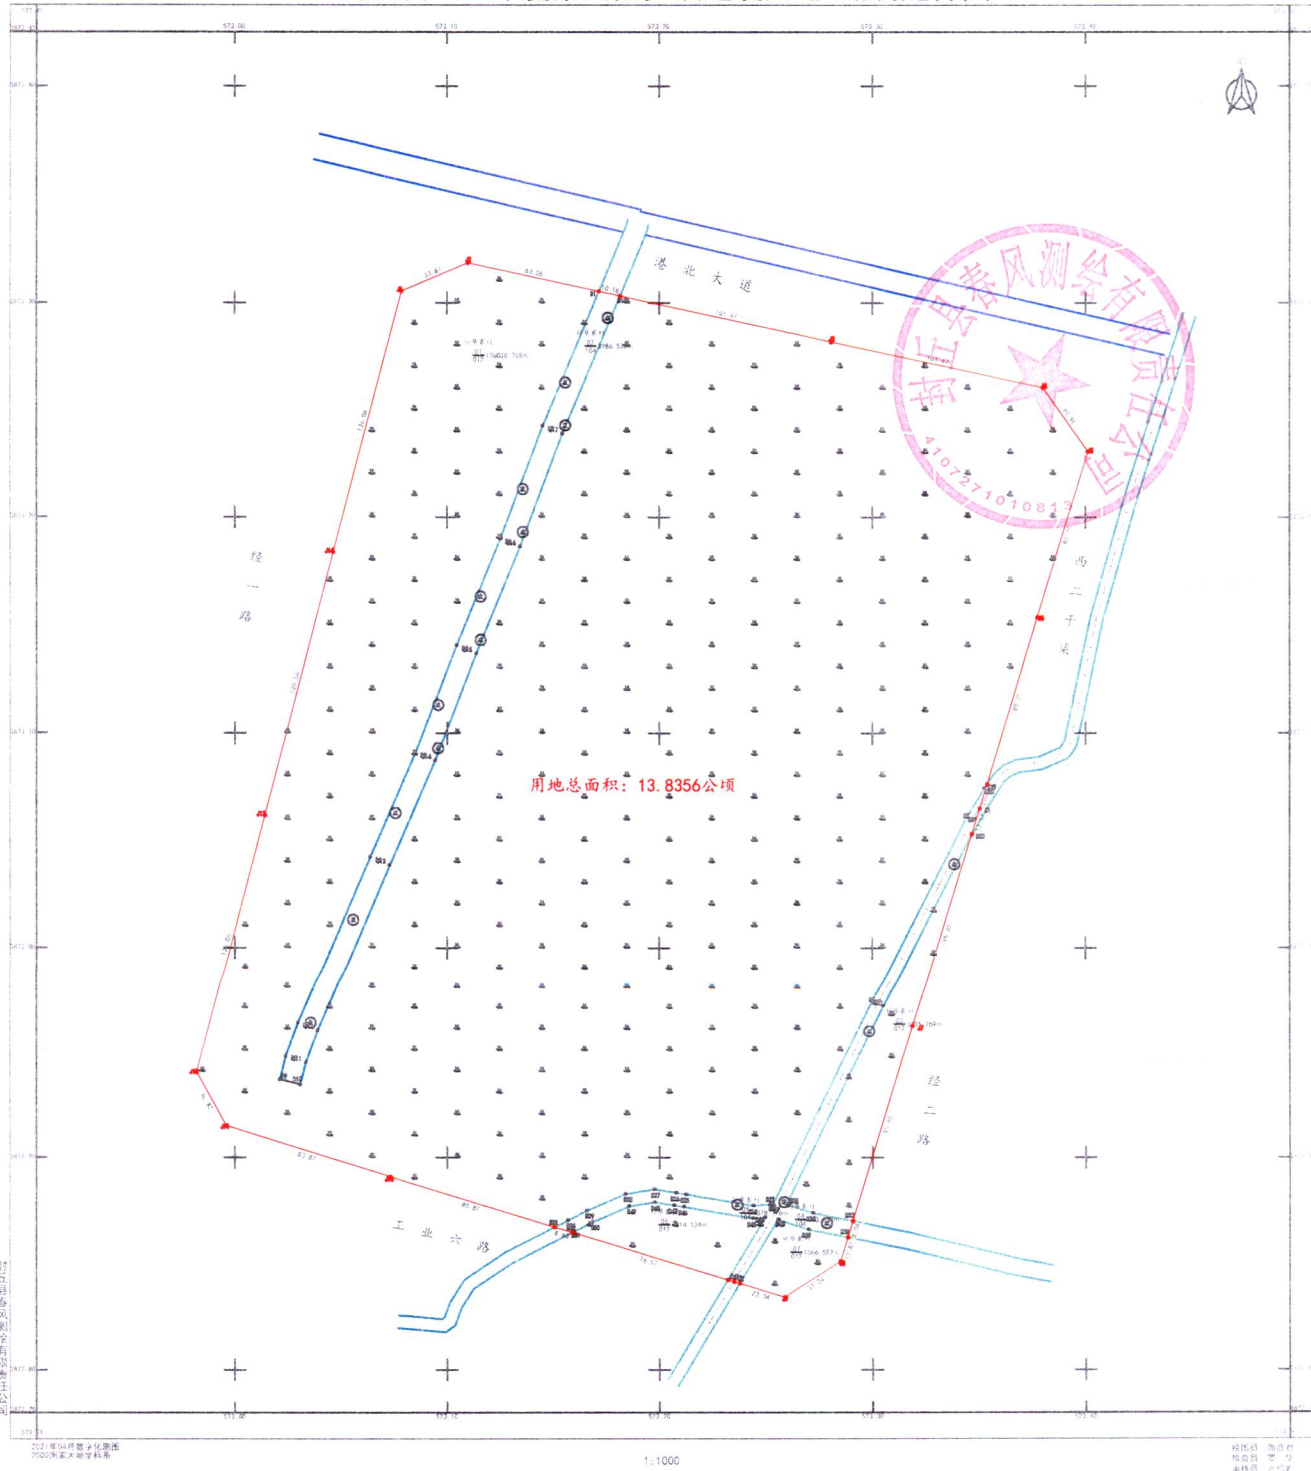

封丘县2021年度第四批乡镇建设用地(勘测定界图)

由 Autodesk 教育版产品制作

由 Autodesk 教育版产品制作

封丘县2021年度第四批乡镇建设用地(勘测定界图)

由 Autodesk 教育版产品制作

# 封丘县2021年度第三批乡镇建设用地(勘测定界图)

封丘县春风测绘有限公司

2021年04月数字化测图  
2000国家大地坐标系

1:1000

绘图员 孙山涛  
检查员 罗华  
审核员 杨济东