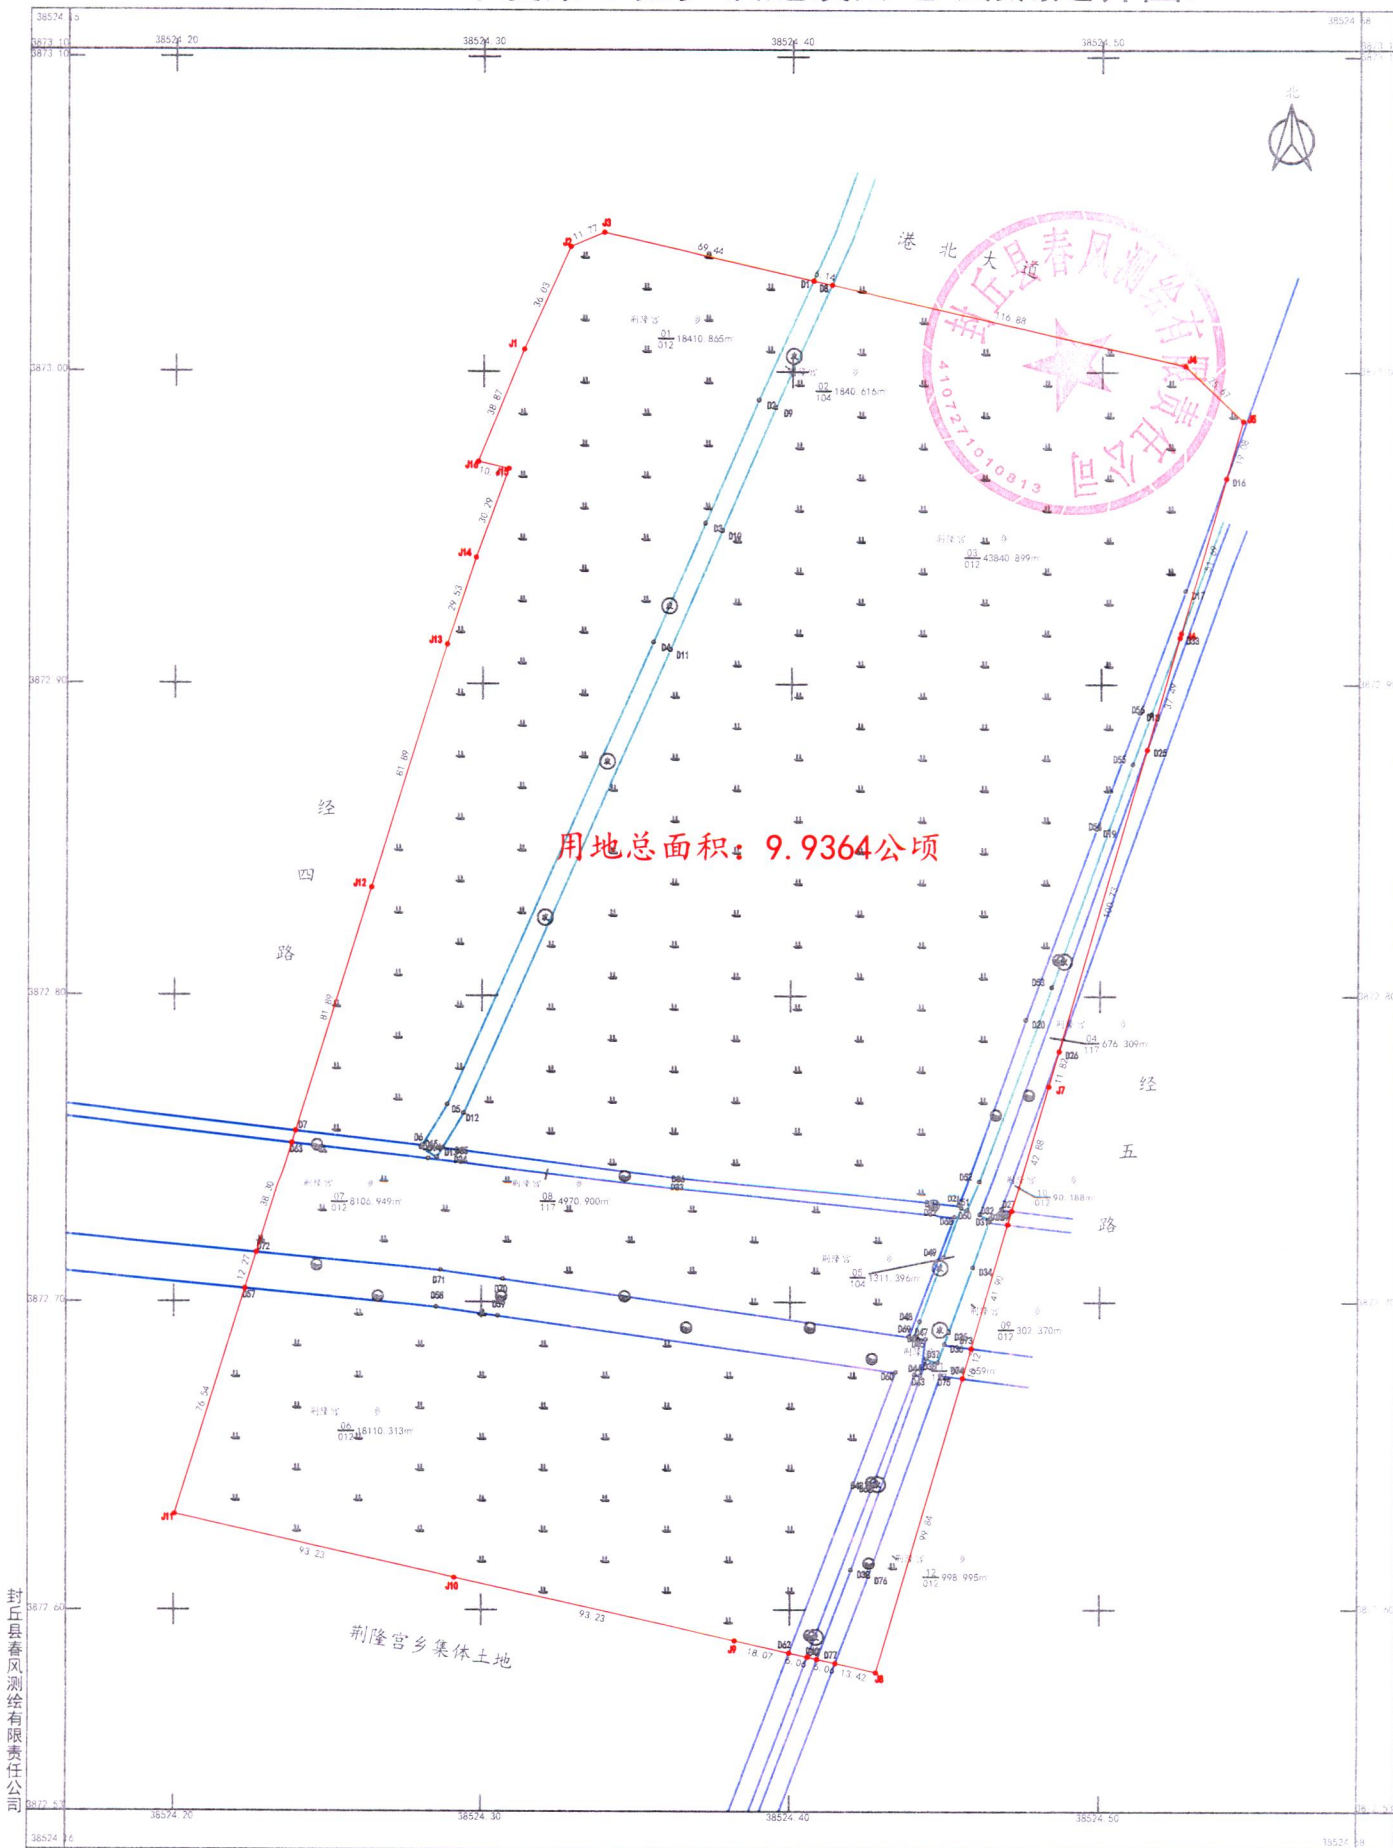

封丘县2021年度第四批乡镇建设用地(勘测定界图)

由 Autodesk 教育版产品制作

由 Autodesk 教育版产品制作

封丘县2021年度第四批乡镇建设用地(勘测定界图)

由 Autodesk 教育版产品制作

# 封丘县2021年度第三批乡镇建设用地(勘测定界图)

封丘县春风测绘有限公司

2021年04月数字化测图  
2000国家大地坐标系

1:1000

绘图员 孙山涛  
检查员 罗华  
审核员 杨济东