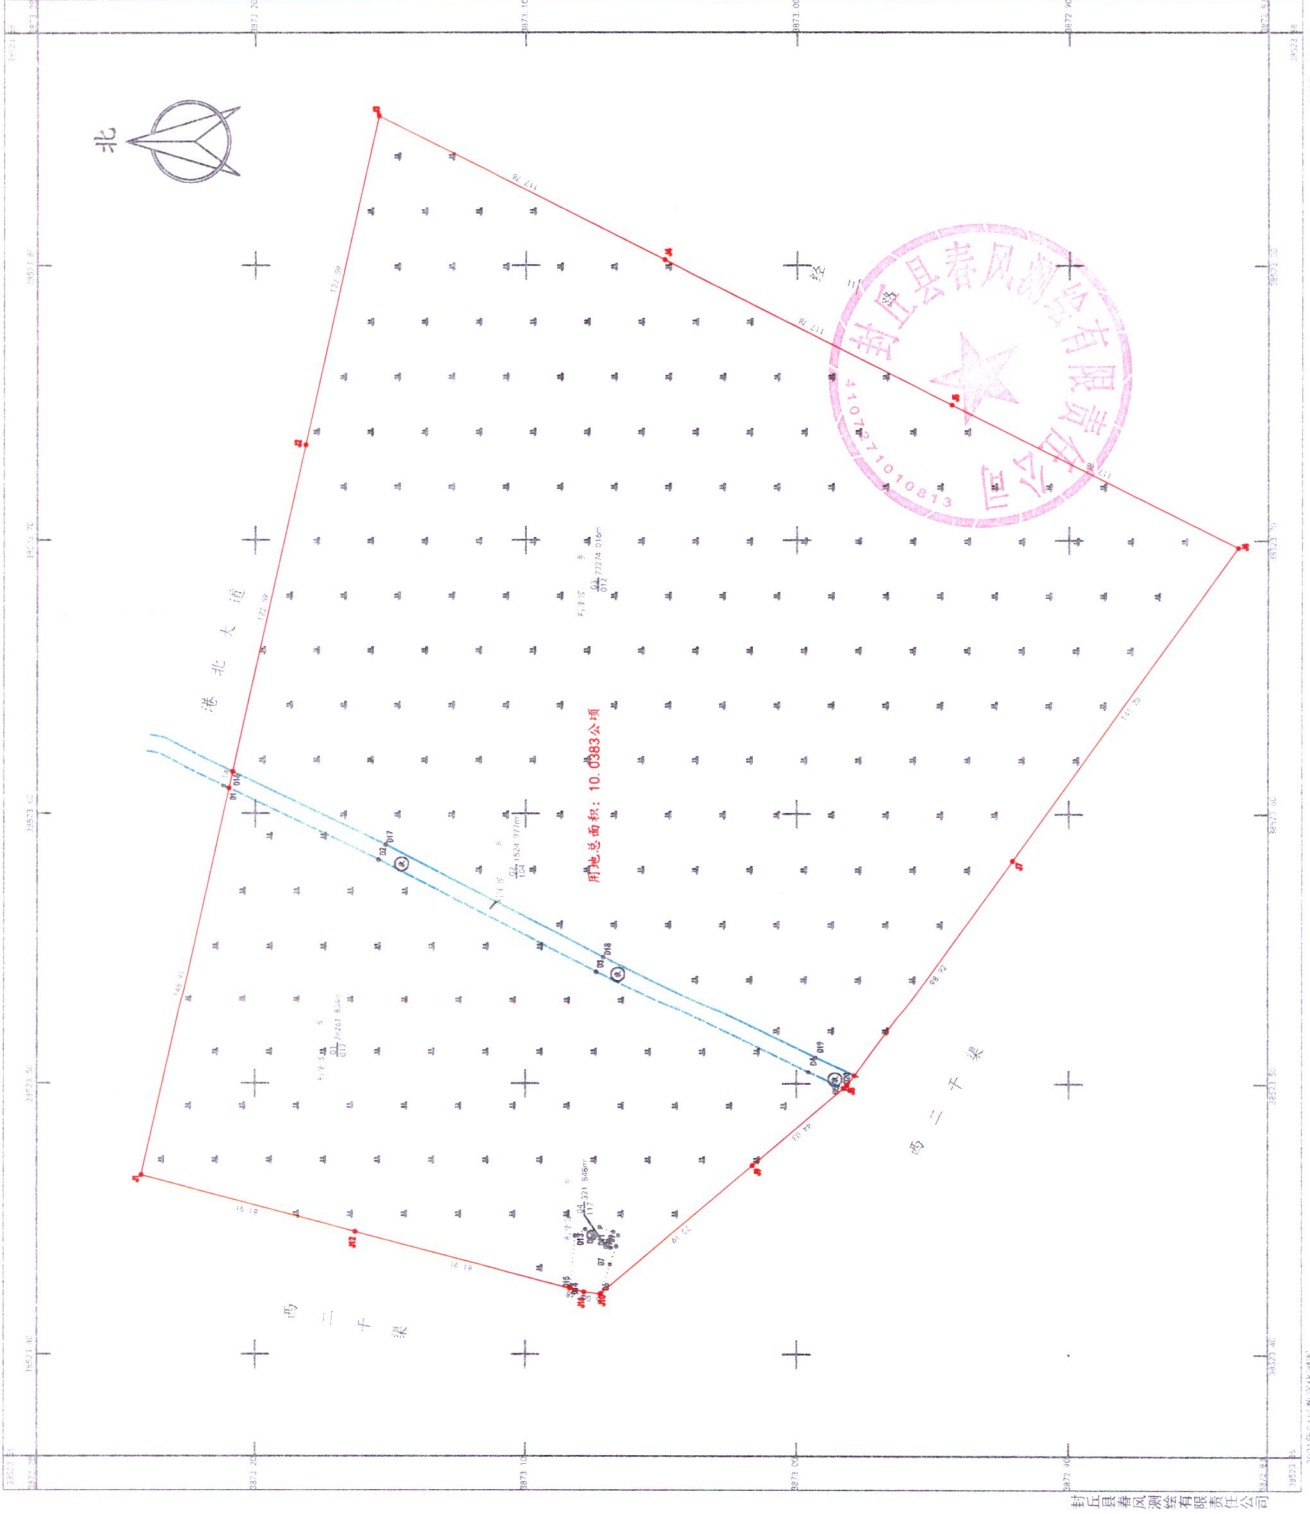

封丘县2021年度第四批乡镇建设用地(勘测定界图)

由 Autodesk 教育版产品制作

由 Autodesk 教育版产品制作

封丘县2021年度第四批乡镇建设用地(勘测定界图)

由 Autodesk 教育版产品制作

# 封丘县2021年度第三批乡镇建设用地(勘测定界图)

封丘县春风测绘有限公司

2021年04月数字化测图  
2000国家大地坐标系

1:1000

绘图员 孙山涛  
检查员 罗华  
审核员 杨济东